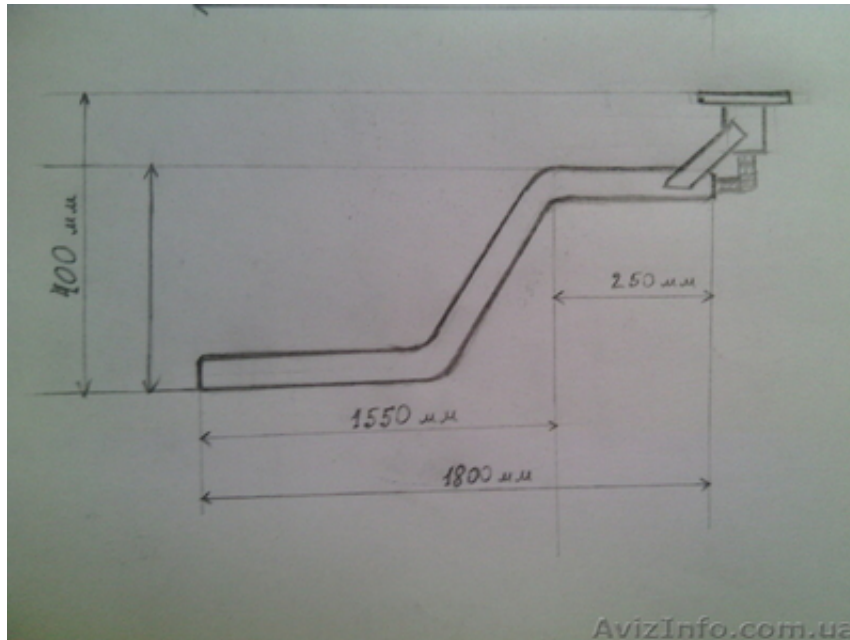

Автомийний пантограф з індивідуальними габаритами під вашу автомийку

Черкаси, Україна

Автомийний пантограф робить вашу автомийку на 62% ефективніше, а отже і прибутковіше. Якщо у вашій автомийці, якісь особливі габарити і ви не можете підібрати потрібний пантограф, то ми виготовимо індивідуально під вас, термін виготовлення від 3 до 6 днів. Такі проблеми, як висока стеля, заважають ролетні ворота, легко вирішуються. Також виготовимо будь-якої довжини.

Консолі по типу кріплень діляться на дві групи: настінні і стельові. Стельові, що мають кут обертання 360°, кріпляться в центрі мийного боксу, автомобілі під час мийки знаходиться під ними. Настінна балка обертається на 180°, але цього достатньо, адже автомобіль знаходиться перед нею