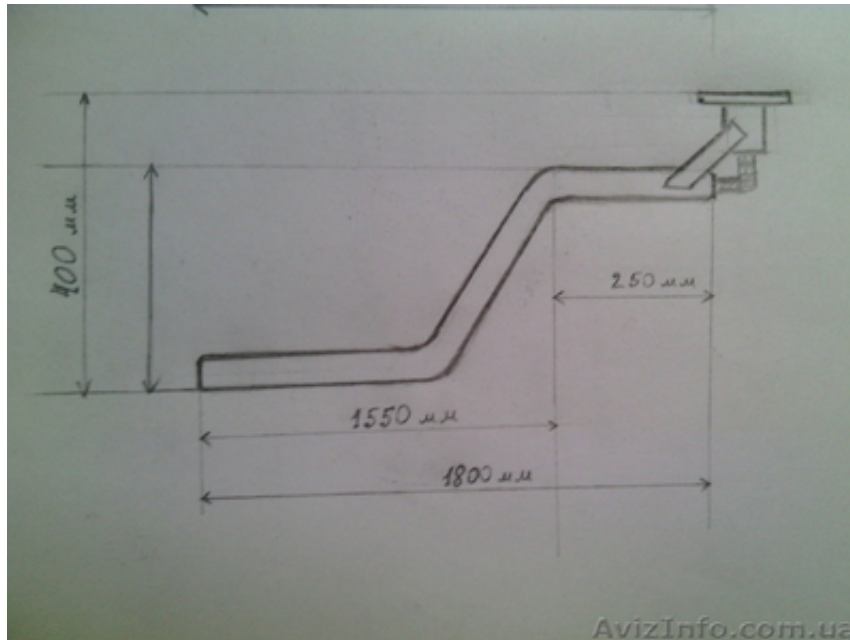

## Автомийний пантограф з індивідуальними габаритами під вашу автомийку

Черкаси, Україна

Автомийний пантограф робить вашу автомийку на 62% ефективніше, а отже і прибутковіше. Якщо у вашій автомийці, якісь особливі габарити і ви не можете підібрати потрібний пантограф, то ми виготовимо індивідуально під вас, термін виготовлення від 3 до 6 днів. Такі проблеми, як висока стеля, заважають ролетні ворота, легко вирішуються. Також виготовимо будь-якої довжини.

Консолі по типу кріплень діляться на дві групи: настінні і стельові. Стельові, що мають кут обертання 360°, кріпляться в центрі мийного боксу, автомобілі під час мийки знаходиться під ними. Настінна балка обертається на 180°, але цього достатньо, адже автомобіль знаходиться перед нею