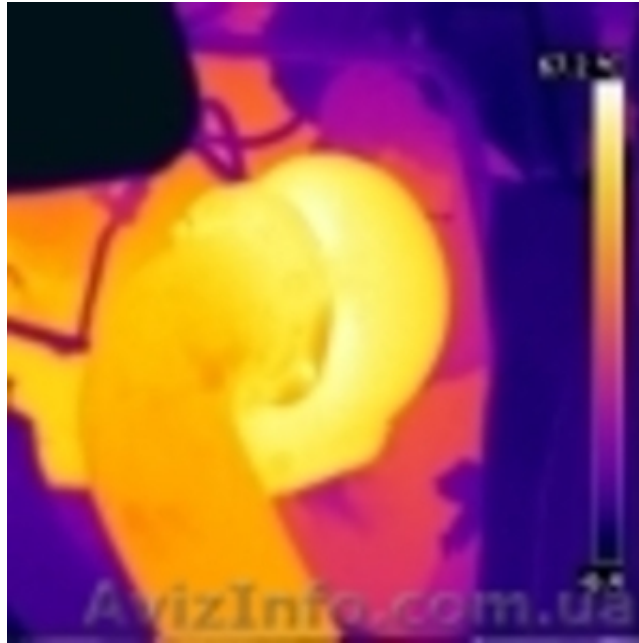

Тепловизионное обследование электродвигателей .

Черкаси, Україна

Тепловизионные камеры могут с успехом применяться в целях обнаружения дефектов механических компонентов оборудования на ранней стадии их возникновения, что является важнейшим условием обеспечения безопасности и надежности промышленных агрегатов. Аномальный нагрев, особенно в механических компонентах, может указывать на чрезмерную нагрузку, вызванную, к примеру, некорректной настройкой системы или недостаточной смазкой. Таким образом, использование тепловизоров в ходе проведения инспекции двигателей, насосов или валов позволяет значительно сократить расходы на ремонт оборудования. Кроме того, благодаря бесконтактному характеру тепловизионной съемки Вы можете избежать необходимости в прерывании рабочего процесса.