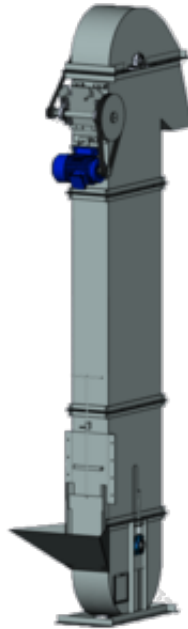

## Елеватор (конвеєр) стрічковий ковшова

Черкаси, Україна

Промисловий елеватор норія використовується для вертикальної подачі сипких матеріалів.

Норию ковшовую (елеватор ковшовий) застосовують у різних галузях, де використовуються сипучі субстанції. Але головна сфера її використання – це сховища для зерна, млини, борошномельна, комбикормова, а також хімічна промисловість.

Норія ковшова - це найкращий і оптимальний пристрій для подачі сировини вертикально в сучасних елеваторах, враховуючи великі розміри їх ємностей.

Елеватор норія працює за наступним принципом: за рахунок постійного руху стрічкового конвеєра, на якому закріплені спеціальні ковші, здійснюється підйом сировини.

Необхідний сипучий матеріал набирається ковшами в нижній частині конвеєрної стрічки, вертикально піднімається і висипається в верхній частині через патрубок.

Потім перекинуті ковші спрямовуються вниз.

Згідно з технологічними нормами висота підйому не перевищує 60 метрів.