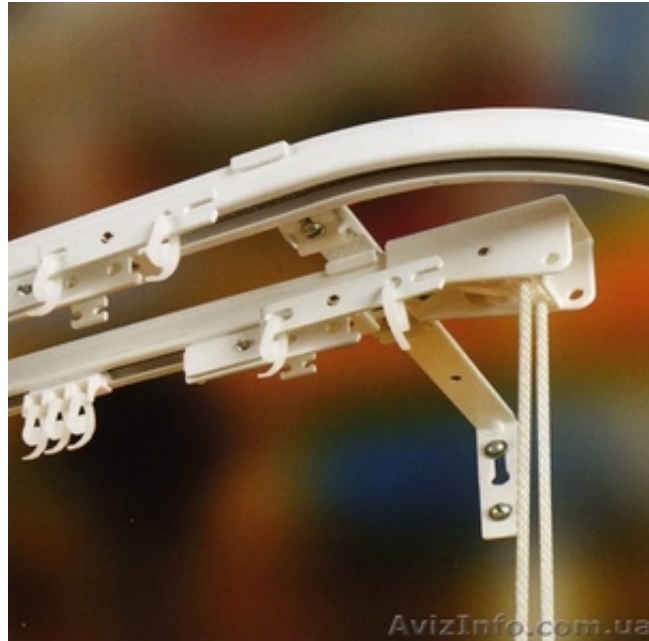

## Шторный карниз SKS

Черкаси, Україна

### SKS

Алюминиевый профиль применяется в качестве направляющих для легких и средних штор, идеален для производства изогнутых форм, что даёт возможность устанавливать направляющие в арку и в эркер. Производитель Forest (Голландия). SKS - " корд клик система" - используется в качестве направляющих с механическим управлением. Управление шторой производится при помощи шнура или цепочки. В переводе "клик" - щелчок. Бегунки в системе SKS специально приспособлены для вщелкивания в профиль, что очень удобно при возникновении и необходимости вставки дополнительных бегунков при навешивании штор (гардин). Пластмассовые детали изготовлены из высококачественных полимеров, что обеспечивает их высокую прочность и надежность, как при монтаже, так и при длительной эксплуатации. Специальное покрытие рабочей поверхности профиля и бегунков не подвержено воздействию солнечных лучей, тепловых потоков и естественной влажности помещения, что гарантирует сохранение высокого коэффициента скольжения бегунков и бесшумности их движения на протяжении 20 лет. Рекомендуемая нагрузка: до 4 кг на 1 м.п. профиля. Рекомендуемая установка кронштейнов: через каждые 60-80см. Максимальная длина профиля SKS (в наличии на складе) - длиной до 6м. Минимальный радиус изгиба профиля - 10см. Длина профиля рассчитывается с шагом 50см.